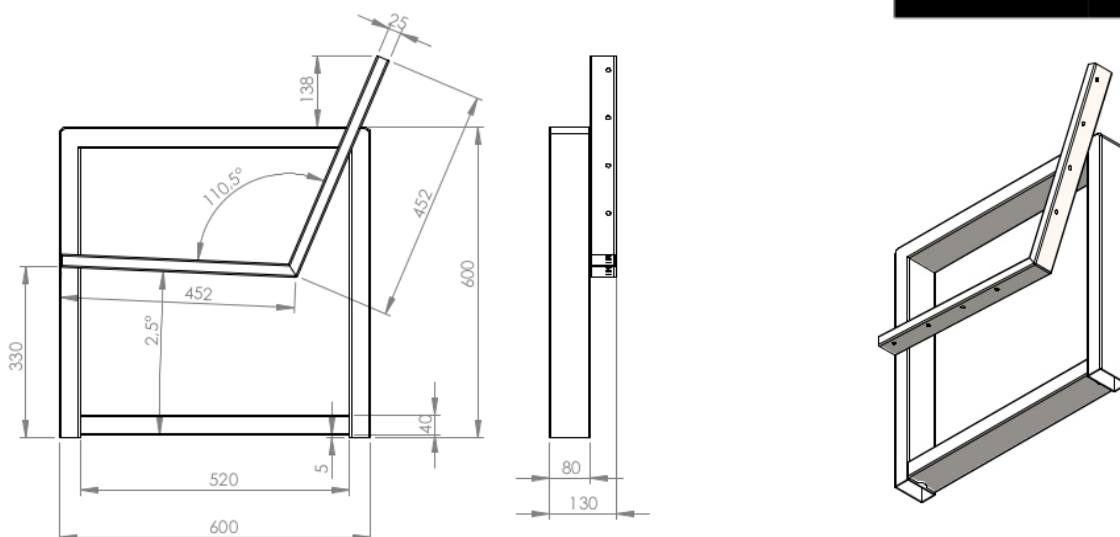

## STELAŻ DO ŁAWKI GRANDE Z OPARCIEM

### WYMIARY

<b>Wysokość stelaża bez oparcia</b>	<b>60</b>	<b>cm</b>
<b>Głębokość siedziska stelaża -</b>	<b>45</b>	<b>cm</b>
<b>Wysokość całkowita stelaża -</b>	<b>75</b>	<b>cm</b>
<b>Kształtownik</b>	<b>- 80 x 40</b>	<b>mm</b>

### DANE TECHNICZNE

1. Wykonany z grubościennych, wytrzymałych kształtowników
2. Konstrukcja spawana
3. Otwory na deski na siedzisku
4. Pomalowane proszkowo na kolor czarny
5. Mocowana do podłoża

niskie  
ceny