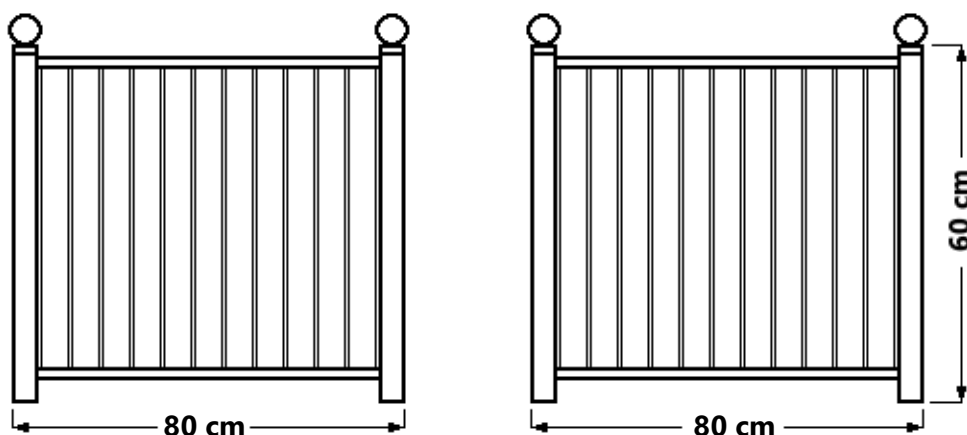

WIZUALIZACJA

WYMIARY

Długość donicy	-	80	cm
Szerokość donicy	-	80	cm
Wysokość donicy	-	60	cm
Pojemność donicy	-	384	l
Wymiary deski	-	28 x 70	mm

DANE TECHNICZNE

1. Konstrukcja stalowa, wykonana z rur fi 60 i kształtowników, w całości spawana
2. Stelaż malowany proszkowo na kolor czarny
3. Rodzaj drewna: świerk skandynawski
4. Deski suszone próżniowe, malowane metodą zanurzeniową