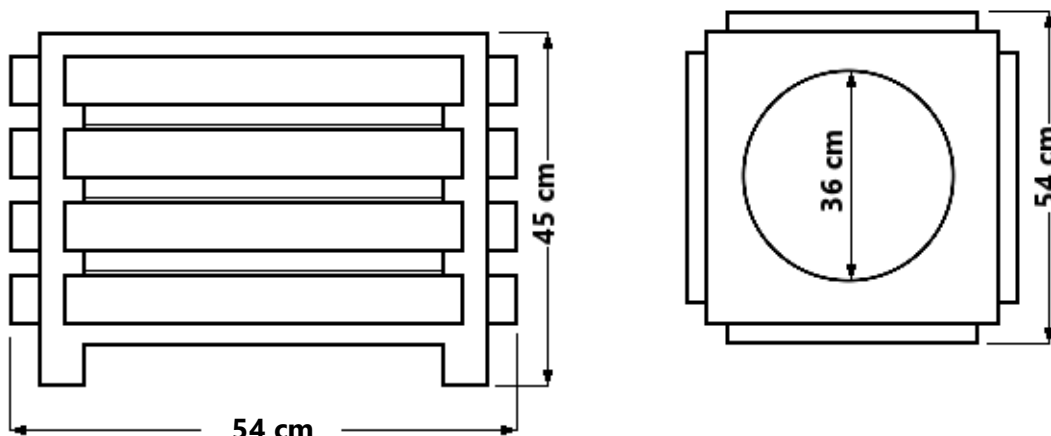

WIZUALIZACJA

WYMIARY

Długość donicy	-	54	cm
Szerokość donicy	-	54	cm
Wysokość donicy	-	45	cm
Średnica otworu	-	36	cm
Pojemność donicy	-	45	l
Wymiary deski	-	28 x 70	mm

DANE TECHNICZNE

1. Konstrukcja stalowa, wykonana z kształtowników, w całości spawana
2. Stelaż malowany proszkowo na kolor czarny
3. Rodzaj drewna: świerk skandynawski
4. Deski suszone próżniowe, malowane metodą zanurzeniową