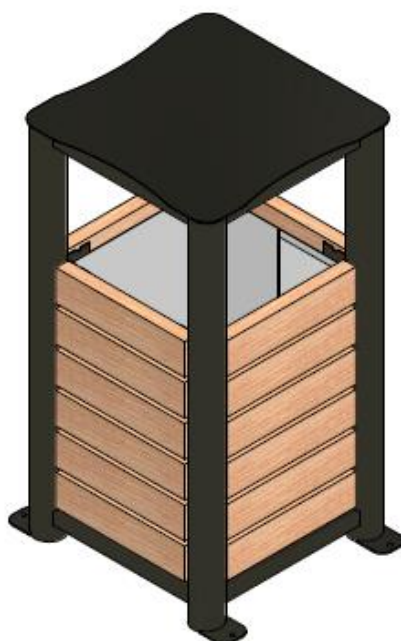

KOSZ PRIMARIO VIP V2

KARTA TECHNICZNA

WIZUALIZACJA

WYMIARY

Kosz Primario Vip	45	65
Wysokość całkowita*	805,0	1005,0
Pojemność wkładu*	45,0	65,0
Masa	30,0	35,0
Długość całkowita*	415,0	
Szerokość całkowita*	495,0	
Wymiary deski*	28,0x70,0	

*wymiary w mm, masa w kg, pojemność w litrach, możliwe 2% odchyłki podanych wartości

DANE TECHNICZNE

1. Elementy stalowe wykonane z rury fi60, profilu 30x30 blachy o grubości 2 mm, zastosowano stal gatunku S235.
2. Stelaż malowany proszkowo.
3. Deski suszone, malowane zanurzeniowo.
4. Wkład o pojemności 45/65l wykonany z blachy ocynkowanej wyposażony w popielnicę.