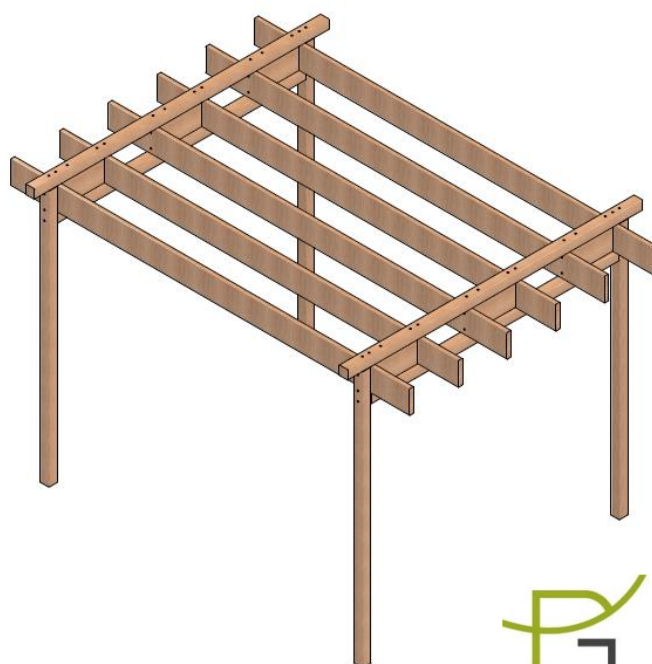

# DREWNIANA PERGOLA OGRODOWA DUŻA

## WYMIARY

Pergola Duża	
Długość całkowita*	<b>4195,0</b>
Długość*	<b>3395,0</b>
Wysokość całkowita*	<b>2795,0</b>
Szerokość całkowita*	<b>3100,0</b>
Szerokość*	<b>2800,0</b>
Masa*	<b>230,0</b>
Rozmiar belki*	<b>95,0 x 95,0</b>
Rozmiar deski*	<b>245,0 x 45,0</b>