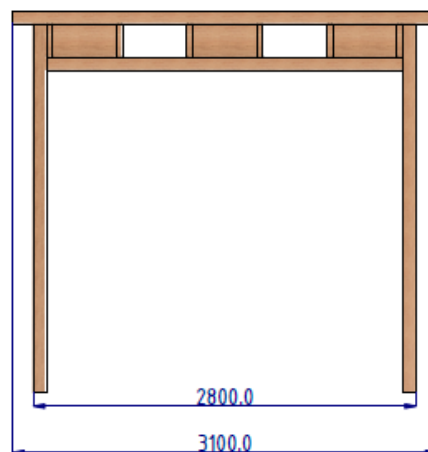

## WYMIARY

Pergola Duża	
Długość całkowita*	<b>4195,0</b>
Długość*	<b>3395,0</b>
Wysokość całkowita*	<b>2795,0</b>
Szerokość całkowita*	<b>3100,0</b>
Szerokość*	<b>2800,0</b>
Masa*	<b>230,0</b>
Rozmiar belki*	<b>95,0 x 95,0</b>
Rozmiar deski*	<b>245,0 x 45,0</b>