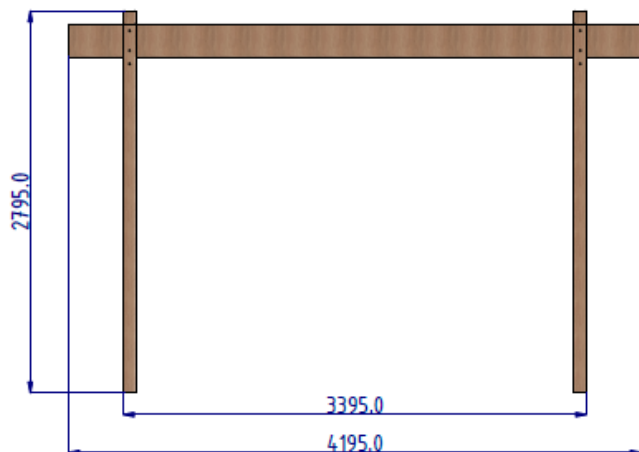

DREWNIANA PERGOLA OGRODOWA DUŻA

KARTA TECHNICZNA