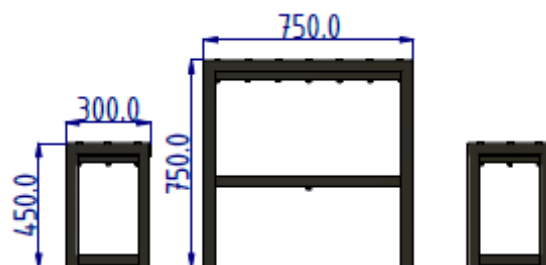

STÓŁ PIKNIKOWY ELKA

KARTA TECHNICZNA

WIZUALIZACJA

PRIMARIO
GRANDE

WYMIARY

Stół piknikowy Elka	125	150	175	200	220
Długość całkowita ławki*	1130,0	1380,0	1630,0	1880,0	2130,0
Długość siedziska*	1000,0	1250,0	1500,0	1750,0	2000,0
Długość całkowita stołu*	1380,0	1630,0	1880,0	2130,0	2330,0
Długość blatu	1250,0	1500,0	1750,0	2000,0	2200,0
Masa*	64,0	72,0	80,0	88,0	94,0
Szerokość siedziska*	300,0				
Wysokość siedziska*	450,0				
Szerokość stołu*	750,0				
Wysokość stołu*	750,0				
Wymiar deski*	45,0 x 95,0				

*wymiary podane w mm, masa w kg, możliwe 2% odchyłki podanych wartości

DANE TECHNICZNE

1. Konstrukcja stalowa spawana wykonana z profili o wymiarach 60x40 oraz 50x25, zastosowana stal gatunku S235.
2. Stelaż malowany proszkowo.
3. Deski suszone, malowane zanurzeniowo.