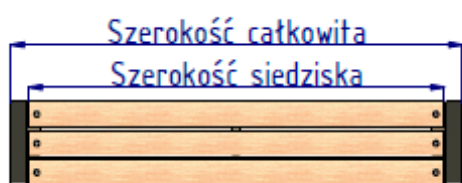

STÓŁ PIKNIKOWY ELKA

KARTA TECHNICZNA

WIZUALIZACJA

PRIMARIO
GRANDE

WYMIARY

Stół piknikowy Elka	125	150	175	200	220
Długość całkowita ławki*	1130,0	1380,0	1630,0	1880,0	2130,0
Długość siedziska*	1000,0	1250,0	1500,0	1750,0	2000,0
Długość całkowita stołu*	1380,0	1630,0	1880,0	2130,0	2330,0
Długość blatu	1250,0	1500,0	1750,0	2000,0	2200,0
Masa*	64,0	72,0	80,0	88,0	94,0
Szerokość siedziska*	300,0				
Wysokość siedziska*	450,0				
Szerokość stołu*	750,0				
Wysokość stołu*	750,0				
Wymiar deski*	45,0 x 95,0				

*wymiary podane w mm, masa w kg, możliwe 2% odchyłki podanych wartości

DANE TECHNICZNE

1. Konstrukcja stalowa spawana wykonana z profili o wymiarach 60x40 oraz 50x25, zastosowana stal gatunku S235.
2. Stelaż malowany proszkowo.
3. Deski suszone, malowane zanurzeniowo.