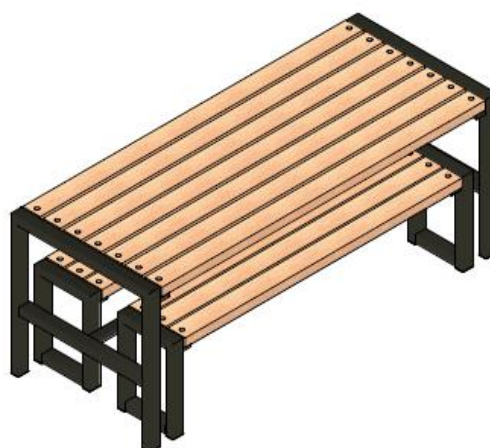

STÓŁ PIKNIKOWY ELKA

KARTA TECHNICZNA

WIZUALIZACJA

PRIMARIO
GRANDE

WYMIARY

Stół piknikowy Elka	125	150	175	200	220
Długość całkowita ławki*	1130,0	1380,0	1630,0	1880,0	2130,0
Długość siedziska*	1000,0	1250,0	1500,0	1750,0	2000,0
Długość całkowita stołu*	1380,0	1630,0	1880,0	2130,0	2330,0
Długość blatu	1250,0	1500,0	1750,0	2000,0	2200,0
Masa*	64,0	72,0	80,0	88,0	94,0
Szerokość siedziska*	300,0				
Wysokość siedziska*	450,0				
Szerokość stołu*	750,0				
Wysokość stołu*	750,0				
Wymiar deski*	45,0 x 95,0				

*wymiary podane w mm, masa w kg, możliwe 2% odchyłki podanych wartości

DANE TECHNICZNE

1. Konstrukcja stalowa spawana wykonana z profili o wymiarach 60x40 oraz 50x25, zastosowana stal gatunku S235.
2. Stelaż malowany proszkowo.
3. Deski suszone, malowane zanurzeniowo.