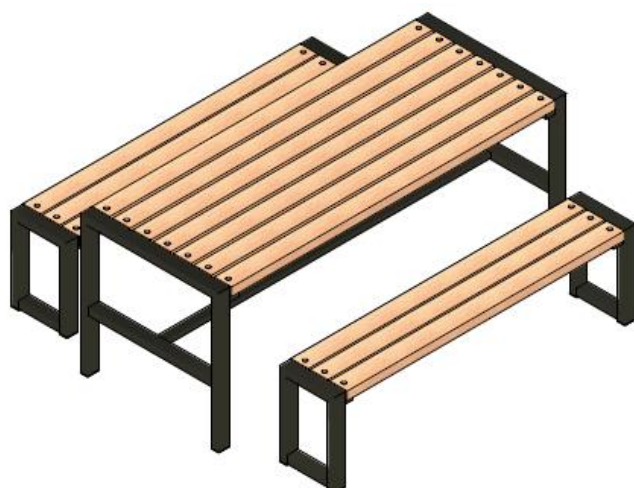

STÓŁ PIKNIKOWY ELKA

KARTA TECHNICZNA

WIZUALIZACJA

PRIMARIO
GRANDE

WYMIARY

Stół piknikowy Elka	125	150	175	200	220
Długość całkowita ławki*	1130,0	1380,0	1630,0	1880,0	2130,0
Długość siedziska*	1000,0	1250,0	1500,0	1750,0	2000,0
Długość całkowita stołu*	1380,0	1630,0	1880,0	2130,0	2330,0
Długość blatu	1250,0	1500,0	1750,0	2000,0	2200,0
Masa*	64,0	72,0	80,0	88,0	94,0
Szerokość siedziska*	300,0				
Wysokość siedziska*	450,0				
Szerokość stołu*	750,0				
Wysokość stołu*	750,0				
Wymiar deski*	45,0 x 95,0				

*wymiary podane w mm, masa w kg, możliwe 2% odchyłki podanych wartości

DANE TECHNICZNE

1. Konstrukcja stalowa spawana wykonana z profili o wymiarach 60x40 oraz 50x25, zastosowana stal gatunku S235.
2. Stelaż malowany proszkowo.
3. Deski suszone, malowane zanurzeniowo.