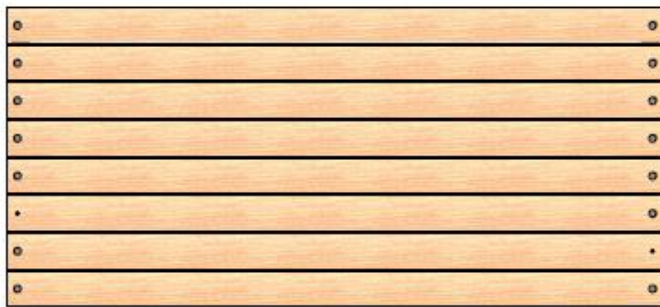

STÓŁ PRIMARIO 80

KARTA TECHNICZNA

WIZUALIZACJA

WYMIARY

Stół Primario 80	100	125	150	175	200	220
Długość blatu/całkowita*	1000,0	1250,0	1500,0	1750,0	2000,0	2200,0
Masa*	36,0	43,0	50,0	57,0	64,0	70,0
Wysokość całkowita*	765,0					
Szerokość całkowita*	795,0					
Wymiary deski*	45,0 x 95,0					

*wymiary w mm, masa w kg, możliwe 2% odchyłki podanych wartości

DANE TECHNICZNE

1. Konstrukcja stalowa, spawana wykonana z rury o średnicy 60 mm oraz profilu 50x25, zastosowana stal gatunku S235.
2. Stelaż malowany proszkowo.
3. Deski suszone, malowane zanurzeniowo.
4. Możliwość montażu do podłoża przez otwory fi 13 mm.