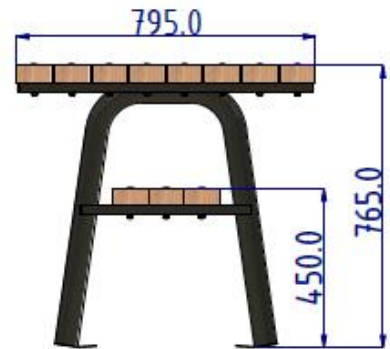

STÓŁ PRIMARIO 80

KARTA TECHNICZNA

WIZUALIZACJA

WYMIARY

Stół Primario 80	100	125	150	175	200	220
Długość blatu/całkowita*	1000,0	1250,0	1500,0	1750,0	2000,0	2200,0
Masa*	36,0	43,0	50,0	57,0	64,0	70,0
Wysokość całkowita*	765,0					
Szerokość całkowita*	795,0					
Wymiary deski*	45,0 x 95,0					

*wymiary w mm, masa w kg, możliwe 2% odchyłki podanych wartości

DANE TECHNICZNE

1. Konstrukcja stalowa, spawana wykonana z rury o średnicy 60 mm oraz profilu 50x25, zastosowana stal gatunku S235.
2. Stelaż malowany proszkowo.
3. Deski suszone, malowane zanurzeniowo.
4. Możliwość montażu do podłoża przez otwory fi 13 mm.