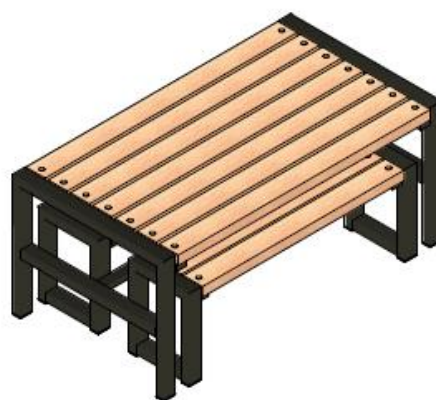

STÓŁ PIKNIKOWY ELKA MINI

KARTA TECHNICZNA

WIZUALIZACJA

WYMIARY

Stół piknikowy Elka mini	125	150	175	200	220
Długość całkowita ławki*	1130,0	1380,0	1630,0	1880,0	2130,0
Długość siedziska*	1000,0	1250,0	1500,0	1750,0	2000,0
Długość całkowita stołu*	1380,0	1630,0	1880,0	2130,0	2330,0
Długość blatu	1250,0	1500,0	1750,0	2000,0	2200,0
Masa*	60,0	68,0	76,0	84,0	90,0
Szerokość siedziska*	300,0				
Wysokość siedziska*	400,0				
Szerokość stołu*	750,0				
Wysokość stołu*	600,0				
Wymiar deski*	45,0 x 95,0				

*wymiary podane w mm, masa w kg, możliwe 2% odchyłki podanych wartości

DANE TECHNICZNE

1. Konstrukcja stalowa spawana wykonana z profili o wymiarach 60x40 oraz 50x25, zastosowana stal gatunku S235.
2. Stelaż malowany proszkowo.
3. Deski suszone, malowane zanurzeniowo.