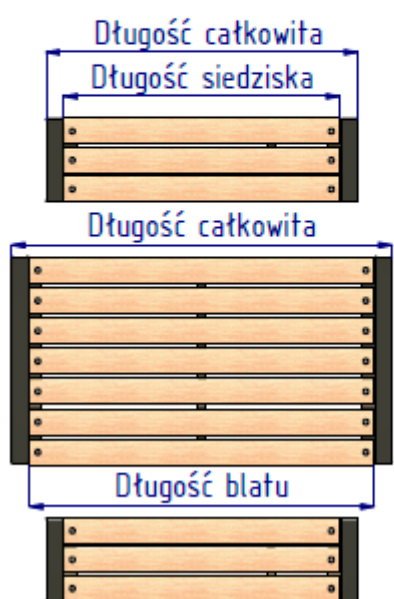

STÓŁ PIKNIKOWY ELKA MINI

KARTA TECHNICZNA

WIZUALIZACJA

WYMIARY

Stół piknikowy Elka mini	125	150	175	200	220
Długość całkowita ławki*	1130,0	1380,0	1630,0	1880,0	2130,0
Długość siedziska*	1000,0	1250,0	1500,0	1750,0	2000,0
Długość całkowita stołu*	1380,0	1630,0	1880,0	2130,0	2330,0
Długość blatu	1250,0	1500,0	1750,0	2000,0	2200,0
Masa*	60,0	68,0	76,0	84,0	90,0
Szerokość siedziska*	300,0				
Wysokość siedziska*	400,0				
Szerokość stołu*	750,0				
Wysokość stołu*	600,0				
Wymiar deski*	45,0 x 95,0				

*wymiary podane w mm, masa w kg, możliwe 2% odchyłki podanych wartości

DANE TECHNICZNE

1. Konstrukcja stalowa spawana wykonana z profili o wymiarach 60x40 oraz 50x25, zastosowana stal gatunku S235.
2. Stelaż malowany proszkowo.
3. Deski suszone, malowane zanurzeniowo.