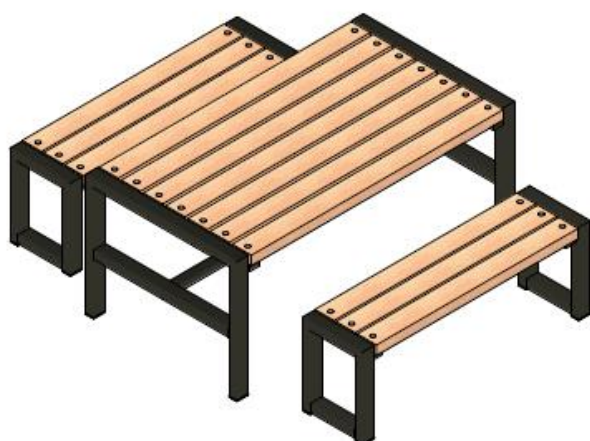

STÓŁ PIKNIKOWY ELKA MINI

KARTA TECHNICZNA

WIZUALIZACJA

WYMIARY

Stół piknikowy Elka mini	125	150	175	200	220
Długość całkowita ławki*	1130,0	1380,0	1630,0	1880,0	2130,0
Długość siedziska*	1000,0	1250,0	1500,0	1750,0	2000,0
Długość całkowita stołu*	1380,0	1630,0	1880,0	2130,0	2330,0
Długość blatu	1250,0	1500,0	1750,0	2000,0	2200,0
Masa*	60,0	68,0	76,0	84,0	90,0
Szerokość siedziska*	300,0				
Wysokość siedziska*	400,0				
Szerokość stołu*	750,0				
Wysokość stołu*	600,0				
Wymiar deski*	45,0 x 95,0				

*wymiary podane w mm, masa w kg, możliwe 2% odchyłki podanych wartości

DANE TECHNICZNE

1. Konstrukcja stalowa spawana wykonana z profili o wymiarach 60x40 oraz 50x25, zastosowana stal gatunku S235.
2. Stelaż malowany proszkowo.
3. Deski suszone, malowane zanurzeniowo.