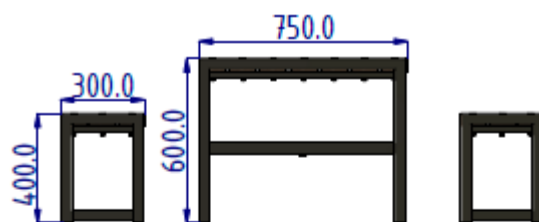

STÓŁ PIKNIKOWY ELKA MINI

KARTA TECHNICZNA

WIZUALIZACJA

WYMIARY

Stół piknikowy Elka mini	125	150	175	200	220
Długość całkowita ławki*	1130,0	1380,0	1630,0	1880,0	2130,0
Długość siedziska*	1000,0	1250,0	1500,0	1750,0	2000,0
Długość całkowita stołu*	1380,0	1630,0	1880,0	2130,0	2330,0
Długość blatu	1250,0	1500,0	1750,0	2000,0	2200,0
Masa*	60,0	68,0	76,0	84,0	90,0
Szerokość siedziska*	300,0				
Wysokość siedziska*	400,0				
Szerokość stołu*	750,0				
Wysokość stołu*	600,0				
Wymiar deski*	45,0 x 95,0				

*wymiary podane w mm, masa w kg, możliwe 2% odchyłki podanych wartości

DANE TECHNICZNE

1. Konstrukcja stalowa spawana wykonana z profili o wymiarach 60x40 oraz 50x25, zastosowana stal gatunku S235.
2. Stelaż malowany proszkowo.
3. Deski suszone, malowane zanurzeniowo.