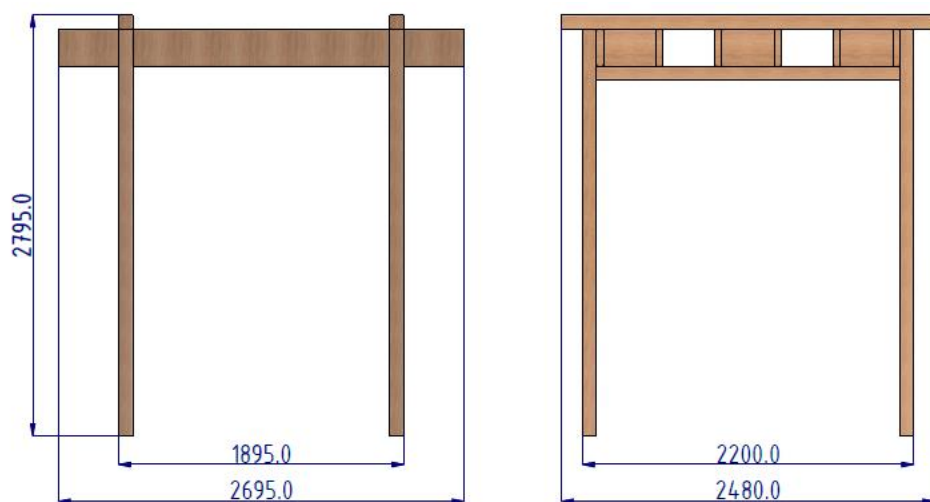

DREWNIANA PERGOLA OGRODOWA MAŁA

KARTA TECHNICZNA

WIZUALIZACJA

WYMIARY

Pergola Mała	
Długość całkowita*	2695,0
Długość*	1895,0
Wysokość całkowita*	2795,0
Szerokość całkowita*	2480,0
Szerokość*	2200,0
Masa*	150,0
Rozmiar belki*	95,0 x 95,0
Rozmiar deski*	245,0 x 45,0

*wymiary podane w mm, masa w kg, możliwe 2% odchyłki podanych wartości

DANE TECHNICZNE

1. Konstrukcja drewniana skręcana za pomocą wkrętów ciesielskich.
2. Belki i deski suszone, malowane zanurzeniowo.
3. Możliwość montażu do podłoża przez kotwy.