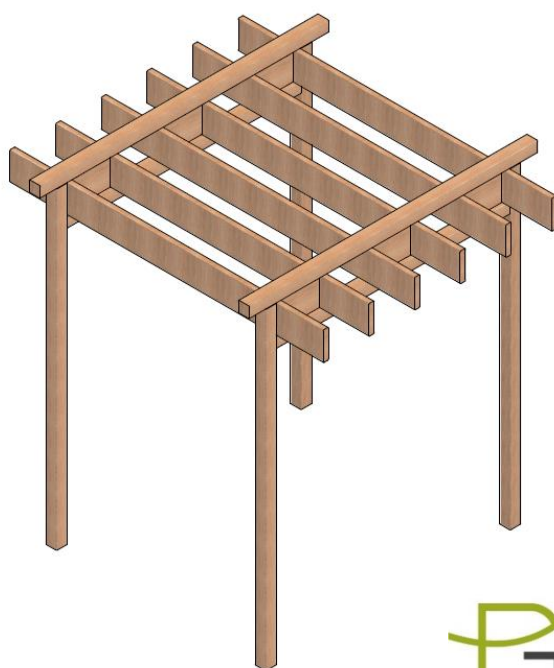

DREWNIANA PERGOLA OGRODOWA MAŁA

KARTA TECHNICZNA

WIZUALIZACJA

WYMIARY

Pergola Mała	
Długość całkowita*	2695,0
Długość*	1895,0
Wysokość całkowita*	2795,0
Szerokość całkowita*	2480,0
Szerokość*	2200,0
Masa*	150,0
Rozmiar belki*	95,0 x 95,0
Rozmiar deski*	245,0 x 45,0

*wymiary podane w mm, masa w kg, możliwe 2% odchyłki podanych wartości

DANE TECHNICZNE

1. Konstrukcja drewniana skręcana za pomocą wkrętów ciesielskich.
2. Belki i deski suszone, malowane zanurzeniowo.
3. Możliwość montażu do podłoża przez kotwy.