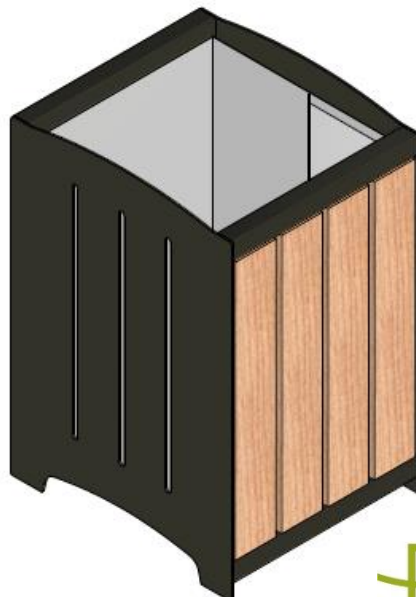

KOSZ NA ŚMIECI BRICO

KARTA TECHNICZNA

WIZUALIZACJA

WYMIARY

Długość całkowita	380,0 mm
Wysokość całkowita	550,0 mm
Szerokość całkowita	325,0 mm
Wymiary deski	28,0 x 70,0 mm
Pojemność wkładu	45 l
Masa	20,0 kg

DANE TECHNICZNE

1. Elementy stalowe wykonane z profilu 30x30, blachy o grubości 3 mm oraz 1,5 mm, zastosowano stal gatunku S235.
2. Stelaż malowany proszkowo.
3. Deski suszone, malowane zanurzeniowo.
4. Wkład o pojemności 45l wykonany z blachy ocynkowanej wyposażony w popielnicę.
5. Możliwość montażu do podłoża przez otwory fi 11 mm.