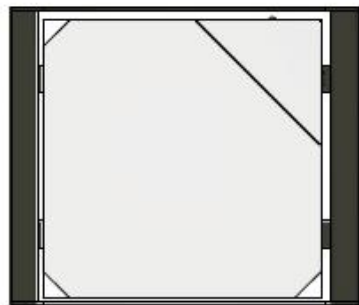

KOSZ NA ŚMIECI BRICO

KARTA TECHNICZNA

WIZUALIZACJA

WYMIARY

Długość całkowita	380,0 mm
Wysokość całkowita	550,0 mm
Szerokość całkowita	325,0 mm
Wymiary deski	28,0 x 70,0 mm
Pojemność wkładu	45 l
Masa	20,0 kg

DANE TECHNICZNE

1. Elementy stalowe wykonane z profilu 30x30, blachy o grubości 3 mm oraz 1,5 mm, zastosowano stal gatunku S235.
2. Stelaż malowany proszkowo.
3. Deski suszone, malowane zanurzeniowo.
4. Wkład o pojemności 45l wykonany z blachy ocynkowanej wyposażony w popielnicę.
5. Możliwość montażu do podłoża przez otwory fi 11 mm.