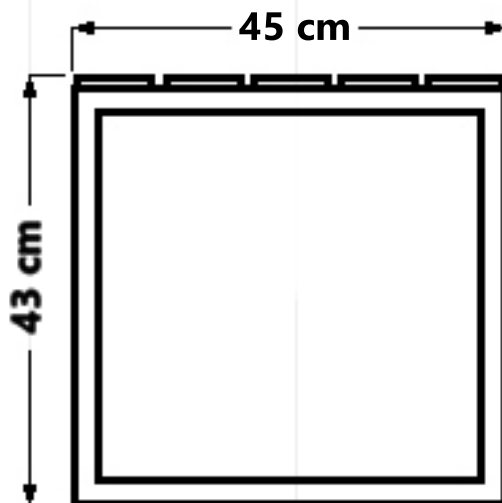

STELAŻ DO ŁAWKI GRANDE BEZ OPARCIA

WIZUALIZACJA

WYMIARY

Wysokość stelaża	-	43	cm
Głębokość siedziska stelaża	-	45	cm
Kształtownik	-	80 x 40	mm

DANE TECHNICZNE

1. Wykonany z grubościennych, wytrzymałych kształtowników
2. Konstrukcja spawana
3. Otwory na deski na siedzisku
4. Pomalowane proszkowo na kolor czarny
5. Mocowana do podłoża