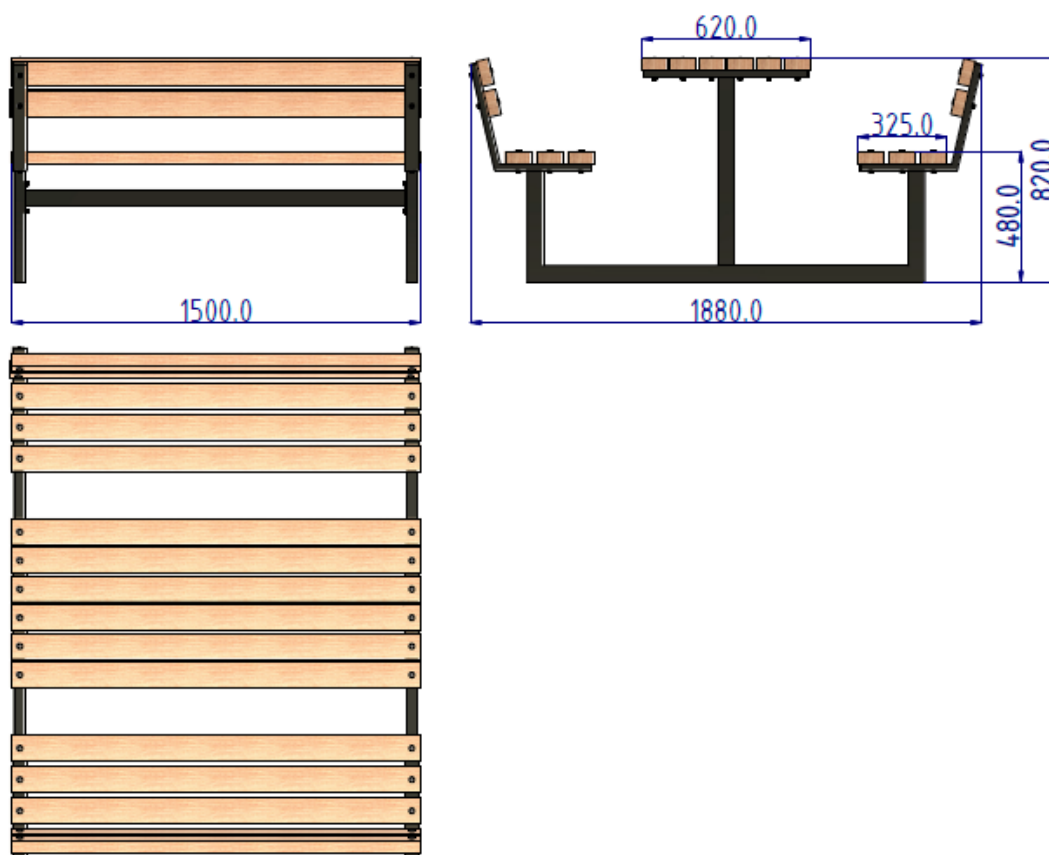

# ŁAWKA PIKNIKOWA SENIOR Z OPARCIEM

## KARTA TECHNICZNA

## WYMIARY

|                     |                       |
|---------------------|-----------------------|
| Długość całkowita   | <b>1500,0 mm</b>      |
| Wysokość całkowita  | <b>820,0 mm</b>       |
| Szerokość całkowita | <b>1880,0 mm</b>      |
| Szerokość siedziska | <b>325,0 mm</b>       |
| Szerokość stołu     | <b>620,0 mm</b>       |
| Szerokość oparcia   | <b>210,0 mm</b>       |
| Wysokość siedziska  | <b>480,0 mm</b>       |
| Wysokość stołu      | <b>820,0 mm</b>       |
| Wymiary deski       | <b>95,0 x 45,0 mm</b> |
| Masa                | <b>80,0 kg</b>        |

## DANE TECHNICZNE

1. Konstrukcja stalowa spawana wykonana z profili o wymiarach 60x40, 50x25 oraz blachy o grubości 3 mm, zastosowana stal gatunku S235.
2. Stelaż malowany proszkowo.
3. Deski suszone, malowane zanurzeniowo.
4. Możliwość montażu do podłoża przez otwory fi 9 mm.