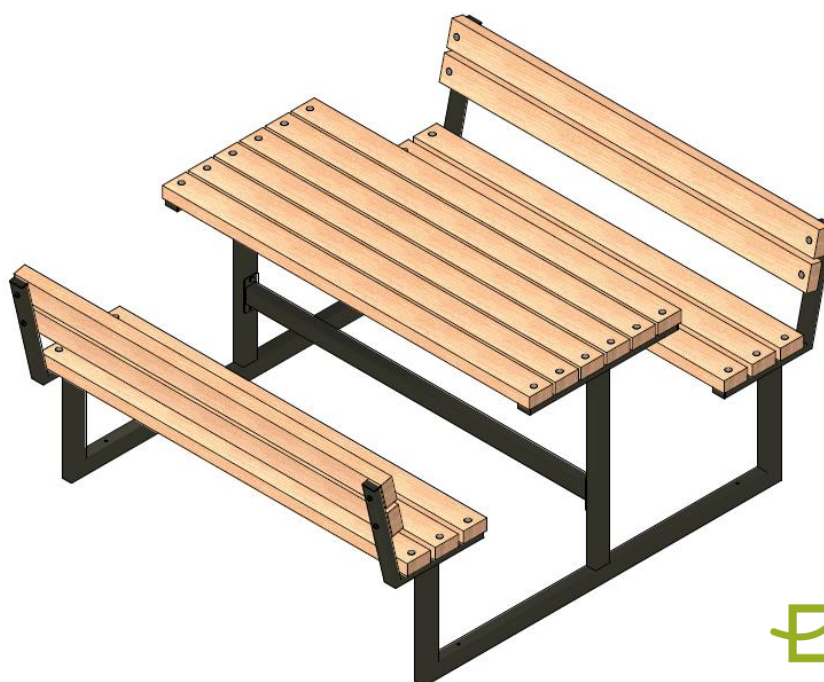

# ŁAWKA PIKNIKOWA SENIOR Z OPARCIEM

## WYMIARY

|                     |                       |
|---------------------|-----------------------|
| Długość całkowita   | <b>1500,0 mm</b>      |
| Wysokość całkowita  | <b>820,0 mm</b>       |
| Szerokość całkowita | <b>1880,0 mm</b>      |
| Szerokość siedziska | <b>325,0 mm</b>       |
| Szerokość stołu     | <b>620,0 mm</b>       |
| Szerokość oparcia   | <b>210,0 mm</b>       |
| Wysokość siedziska  | <b>480,0 mm</b>       |
| Wysokość stołu      | <b>820,0 mm</b>       |
| Wymiary deski       | <b>95,0 x 45,0 mm</b> |
| Masa                | <b>80,0 kg</b>        |

## DANE TECHNICZNE

1. Konstrukcja stalowa spawana wykonana z profili o wymiarach 60x40, 50x25 oraz blachy o grubości 3 mm, zastosowana stal gatunku S235.
2. Stelaż malowany proszkowo.
3. Deski suszone, malowane zanurzeniowo.
4. Możliwość montażu do podłoża przez otwory fi 9 mm.