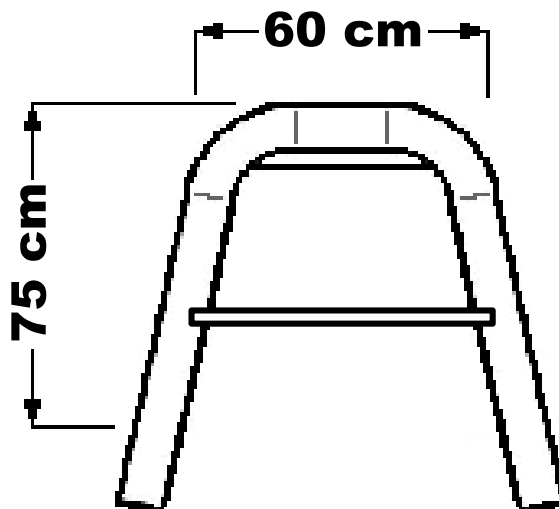

STELAŻ DO STOŁU PRIMARIO

WIZUALIZACJA

WYMIARY

Długość stelaża	-	60	cm
Wysokość stelaża	-	75	cm
Rura	-	FI 60	mm

DANE TECHNICZNE

1. Konstrukcja spawana
2. Otwory na deski na siedzisku
3. Pomalowane proszkowo na kolor czarny
4. Mocowana do podłoża
5. Wykonany z rury fi 60