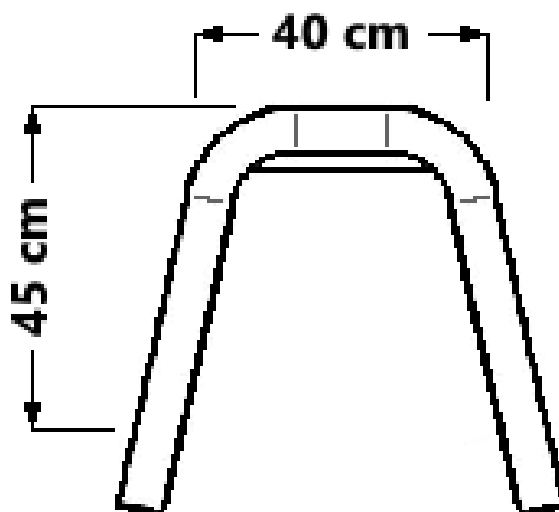

STELAŻ DO ŁAWKI PRIMARIO BEZ OPARCIA

WIZUALIZACJA

WYMIARY

Wysokość stelaża	-	45	cm
Głębokość siedziska stelaża	-	40	cm
Rura	-	FI 60	mm

DANE TECHNICZNE

1. Konstrukcja spawana
2. Otwory na deski na siedzisku
3. Pomalowane proszkowo na kolor czarny
4. Mocowana do podłoża
5. Wykonany z rury fi 60