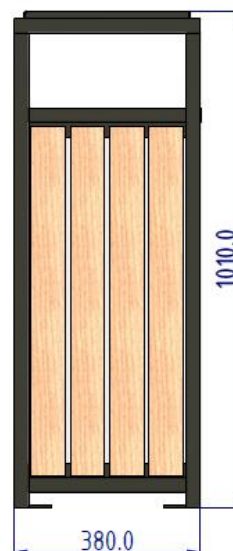

KOSZ DO SEGREGACJI 4 KOMOROWY 65I Z DASZKIEM

KARTA TECHNICZNA

WIZUALIZACJA

PRIMARIO
GRANDE

WYMIARY

Długość całkowita*	1430,0
Wysokość całkowita*	1010,0
Szerokość całkowita*	380,0
Pojemność wkładu*	4 x 65 l
Wymiary deski*	28,0 x 70,0
Masa*	90,0

*wymiary w mm, masa w kg, możliwe 2% odchyłki podanych wartości

DANE TECHNICZNE

1. Elementy stalowe wykonane z profilu 30x30 oraz blachy o grubości 1.5 mm, zastosowano stal gatunku S235.
2. Stelaż malowany proszkowo.
3. Deski suszone, malowane zanurzeniowo.
4. Wkład o pojemności 65l wykonany z blachy ocynkowanej wyposażony w popielnicę.
5. Możliwość montażu do podłoża - otwory fi 10 mm.