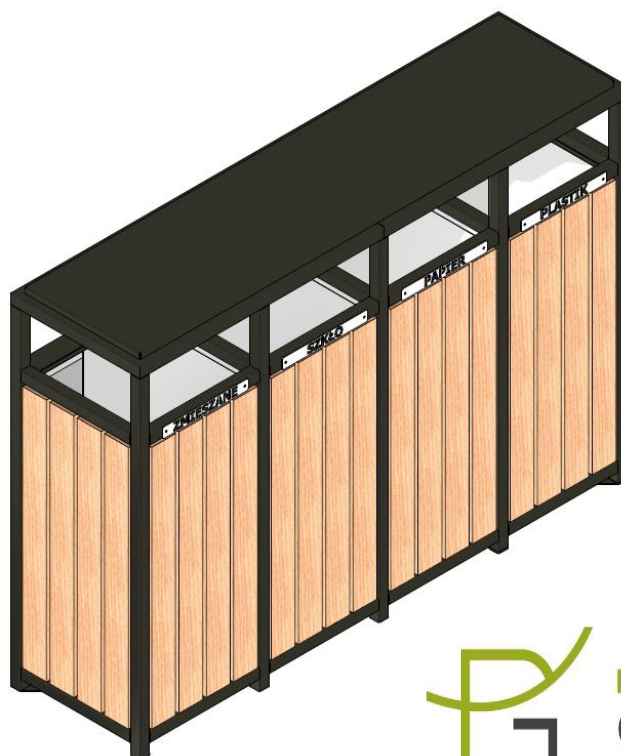

KOSZ DO SEGREGACJI 4 KOMOROWY 65I Z DASZKIEM

KARTA TECHNICZNA

WIZUALIZACJA

PRIMARIO
GRANDE

WYMIARY

Długość całkowita*	1430,0
Wysokość całkowita*	1010,0
Szerokość całkowita*	380,0
Pojemność wkładu*	4 x 65 l
Wymiary deski*	28,0 x 70,0
Masa*	90,0

*wymiary w mm, masa w kg, możliwe 2% odchyłki podanych wartości

DANE TECHNICZNE

1. Elementy stalowe wykonane z profilu 30x30 oraz blachy o grubości 1.5 mm, zastosowano stal gatunku S235.
2. Stelaż malowany proszkowo.
3. Deski suszone, malowane zanurzeniowo.
4. Wkład o pojemności 65l wykonany z blachy ocynkowanej wyposażony w popielnicę.
5. Możliwość montażu do podłoża - otwory fi 10 mm.