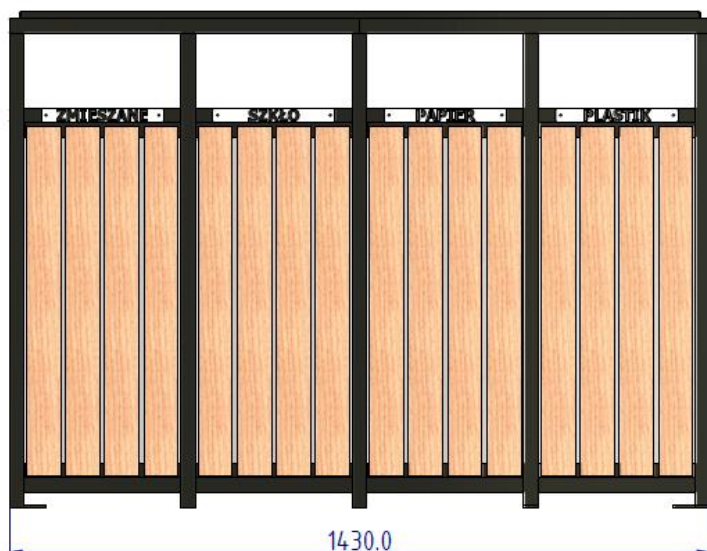

KOSZ DO SEGREGACJI 4 KOMOROWY 65I Z DASZKIEM

KARTA TECHNICZNA

WIZUALIZACJA

PRIMARIO
GRANDE

WYMIARY

Długość całkowita*	1430,0
Wysokość całkowita*	1010,0
Szerokość całkowita*	380,0
Pojemność wkładu*	4 x 65 l
Wymiary deski*	28,0 x 70,0
Masa*	90,0

*wymiary w mm, masa w kg, możliwe 2% odchyłki podanych wartości

DANE TECHNICZNE

1. Elementy stalowe wykonane z profilu 30x30 oraz blachy o grubości 1.5 mm, zastosowano stal gatunku S235.
2. Stelaż malowany proszkowo.
3. Deski suszone, malowane zanurzeniowo.
4. Wkład o pojemności 65l wykonany z blachy ocynkowanej wyposażony w popielnicę.
5. Możliwość montażu do podłoża - otwory fi 10 mm.